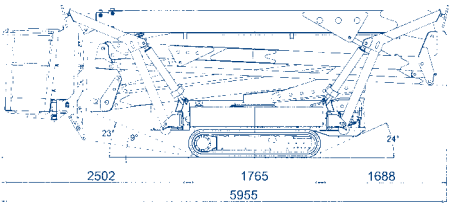

VAN STEENBEEK

steiger verhuur

Zuider Parallelweg 49 • 6953 DD Dieren
Telefoon 0313 415563 • Fax 0313 450252 • E-mail: van.steenbeeck@planet.nl

 **LIGHT LIFT 23.12**

Maximale werkhogte 23 meter!

- Weegt maar 3000 kg!
- Max. capaciteit 200 kg!
- Automatische stabilisatie

Maximale zwaai 12 meter!

1994