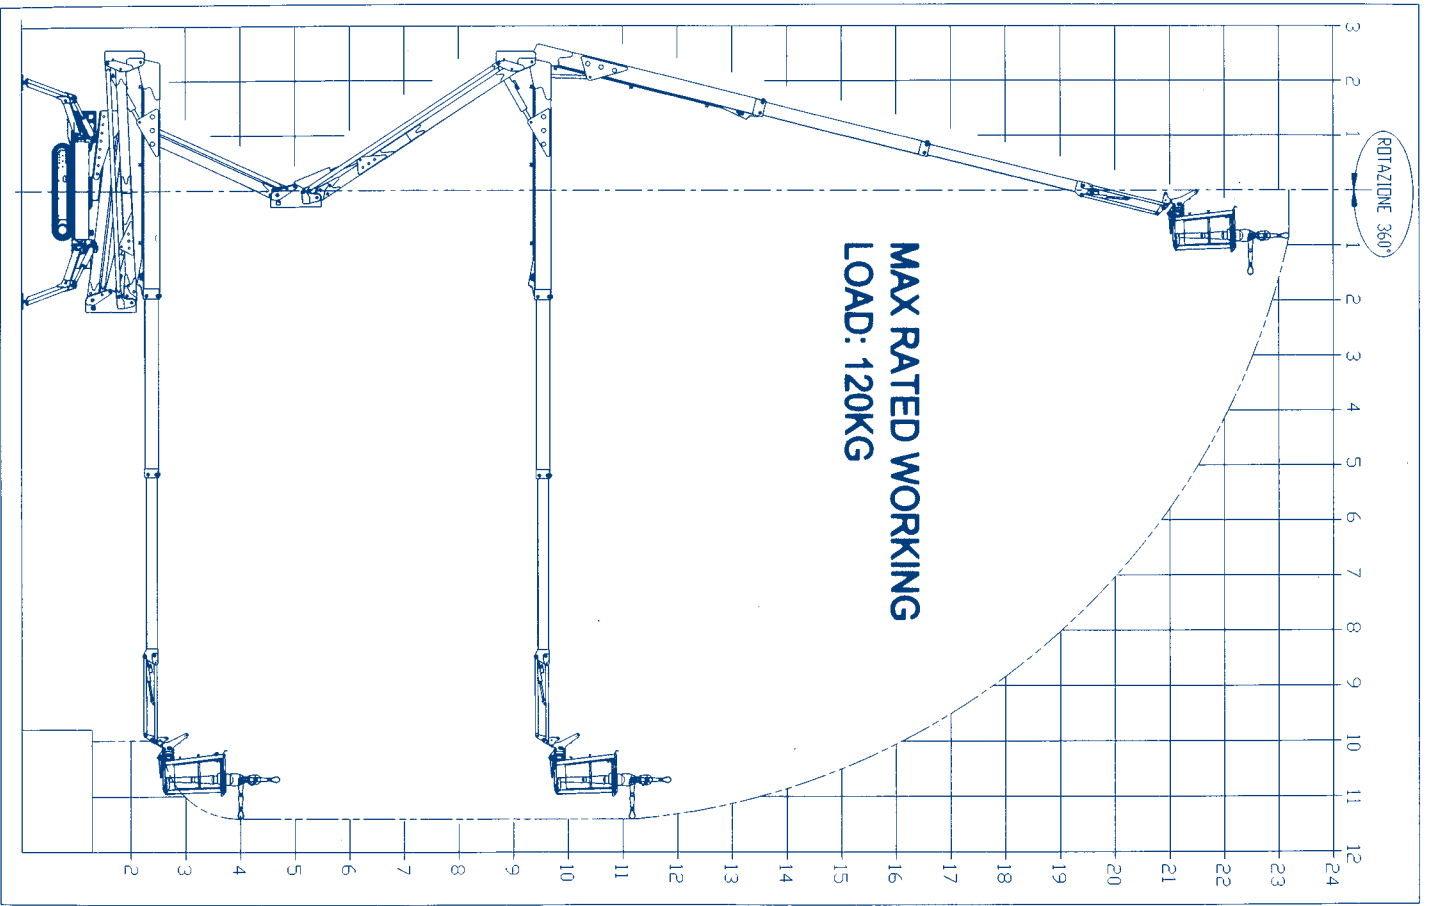

VAN STEENBEEK

steiger verhuur

Zuider Parallelweg 49 • 6953 DD Dieren
Telefoon 0313 415563 • Fax 0313 450252 • E-mail: van.steenbeeck@planet.nl

 **LIGHT LIFT 23.12**

Maximale werkhogte 23 meter!

- Weegt maar 3000 kg!
- Max. capaciteit 200 kg!
- Automatische stabilisatie

Maximale zwaai 12 meter!

1994