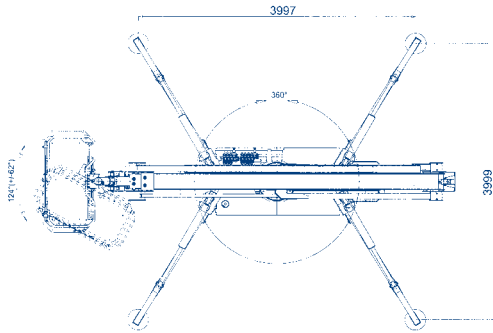

VAN STEENBEEK

steiger verhuur

Zuider Parallelweg 49 • 6953 DD Dieren
Telefoon 0313 415563 • Fax 0313 450252 • E-mail: van.steenbeeck@planet.nl

 **LIGHT LIFT 23.12**

Maximale werkhogte 23 meter!

- Weegt maar 3000 kg!
- Max. capaciteit 200 kg!
- Automatische stabilisatie

Maximale zwaai 12 meter!

1994