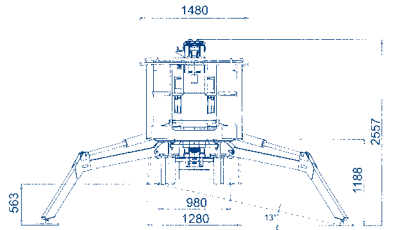

VAN STEENBEEK

steiger verhuur

Zuider Parallelweg 49 • 6953 DD Dieren
Telefoon 0313 415563 • Fax 0313 450252 • E-mail: van.steenbeeck@planet.nl

 **LIGHT LIFT 23.12**

Maximale werkhogte 23 meter!

- Weegt maar 3000 kg!
- Max. capaciteit 200 kg!
- Automatische stabilisatie

Maximale zwaai 12 meter!

1994