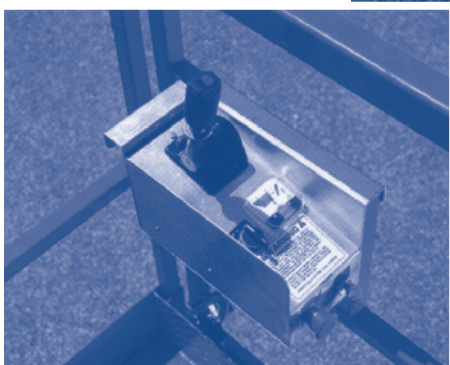

## Skyjack SJ 4626

**Inzetbaarheid: binnen en buiten.**

**Werkhoogte: 9.9 meter.**

**Vloerhoogte 7.9 meter.**

**Eigen gewicht: 2200 kg.**

**Hefvermogen: 386 kg.**

**Platformafmetingen: 1.07 x 2.05 m.**

**Breedte: 1.17 meter.**

**Lengte 2.26 meter.**

**Hoogte: 2.29 meter.**

**Hekwerk: neerklapbaar.**

**Uitschuifbordes: 1.00 m. (tot 3.08 m.)**

**Aandrijving: elektrisch d.m.v. accu's.**

**Banden: wit massief, non marking.**

**Alle functies vanaf platform  
bedienbaar d.m.v joystick**