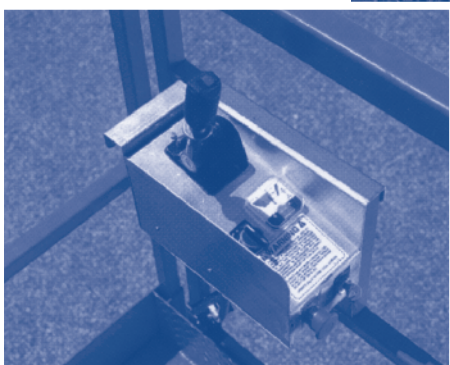

VAN STEENBEEK

steiger verhuur

Zuider Parallelweg 49 • 6953 DD Dieren
Telefoon 0313 415563 • Fax 0313 450252 • E-mail: van.steenbeek@planet.nl

Skyjack SJ 6832

Inzetbaarheid: binnen en buiten.

Werkhoogte: 11.9 meter.

Vloerhoogte 9.8 meter.

Eigen gewicht: 2804 kg.

Hefvermogen: 454 kg.

Platformafmetingen: 1.45 x 2.05 m.

Breedte: 1.73 meter.

Lengte 2.51 meter.

Hoogte: 2.51 meter.

Hekwerk: neerklapbaar.

Uitschuifbordes: 1.00 m. (tot 3.08 m.)

Aandrijving: elektrisch d.m.v. accu's.

Banden: zwart schuimgevuld.

**Alle functies vanaf platform
bedienbaar d.m.v joystick**

Telefoon 0313 415563